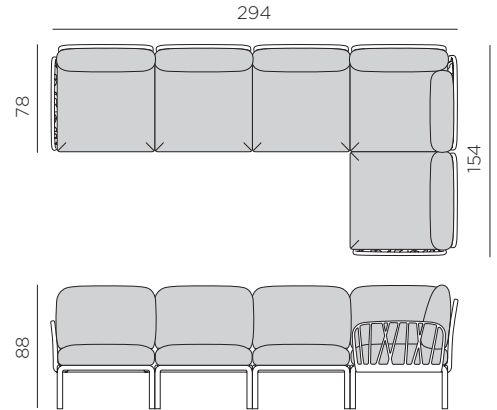

KOMODO 5

design Raffaello Galiotto

SOLUTIONS

Ref. 370

-  61 peso prodotto in kg
weight of product in kg
-  1 imballo cartonato - pz e volume in m³
1,345 m³ carton packing - pcs and volume in cbm
-  1 pz pz su pallet
pcs on pallet
-  prodotto da montare
assembly required
-  prodotto certificato Catas
product certified by Catas