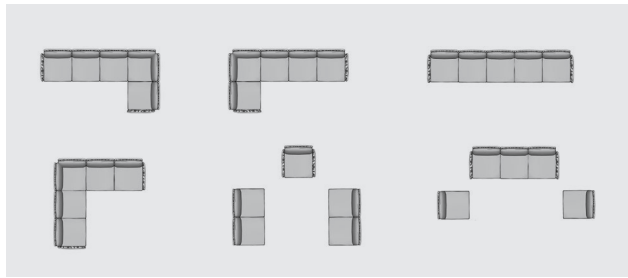

KOMODO 5

design Raffaello Galiotto

SOLUTIONS

Ref. 370

-  61 peso prodotto in kg
weight of product in kg
-  1 imballo cartonato - pz e volume in m³
1,345 m³ carton packing - pcs and volume in cbm
-  1 pz pz su pallet
pcs on pallet
-  prodotto da montare
assembly required
-  prodotto certificato Catas
product certified by Catas

IT Divano modulare. Struttura in polipropilene fibreglass trattato anti-UV e colorato in massa. Schienale e braccioli agganciabili su tutti i lati. Smontabile. Finitura opaca. Dotato di piedini antiscivolo. 5 seat cushion per 5 posti incluso nell'imballo. Resina riciclabile.